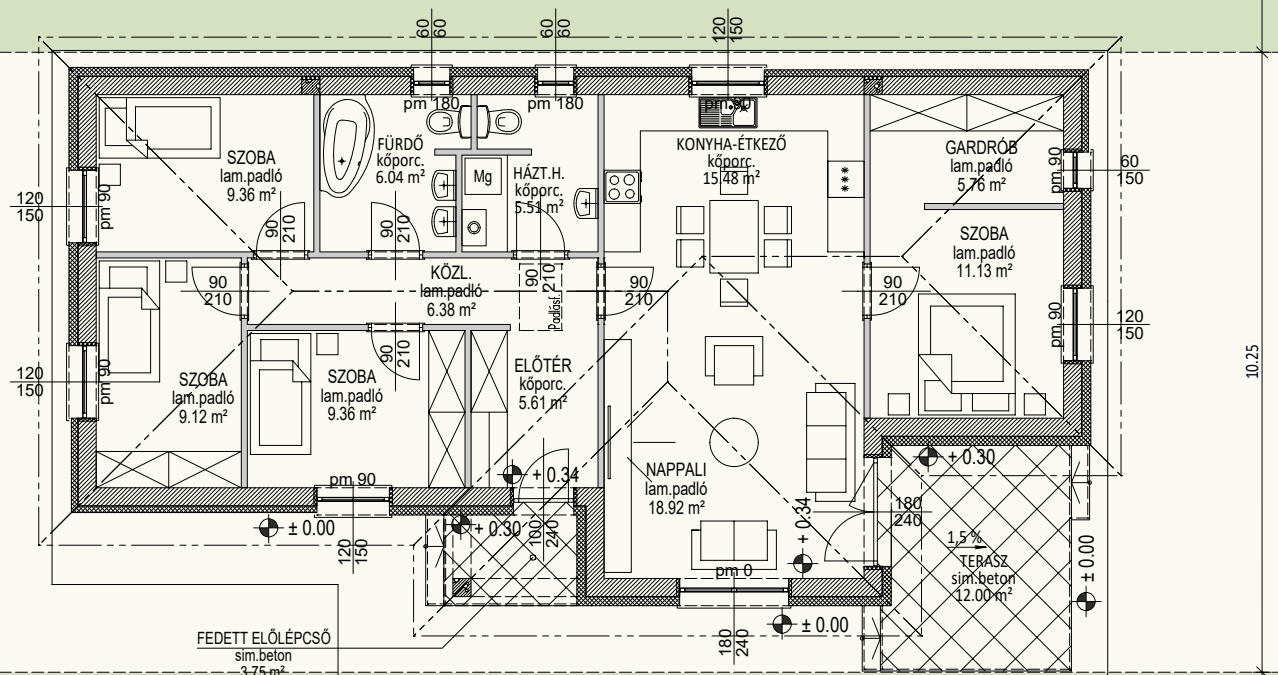

5.00 12.60 6.40 3.00 16.90 6.10  
5.00 19.00 23.25 2.75

Szomszédos telekhatár

Szomszédos telekhatár

Utcai telekhatár

Netto: 91.87 m<sup>2</sup>  
Telekrész: 432 m<sup>2</sup>

Hrsz.: 11622/548

Haszn. megosztás határ

Netto: 102.66 m<sup>2</sup>  
Telekrész: 468 m<sup>2</sup>

Szomszédos telekhatár

Utcai telekhatár

A.

B.