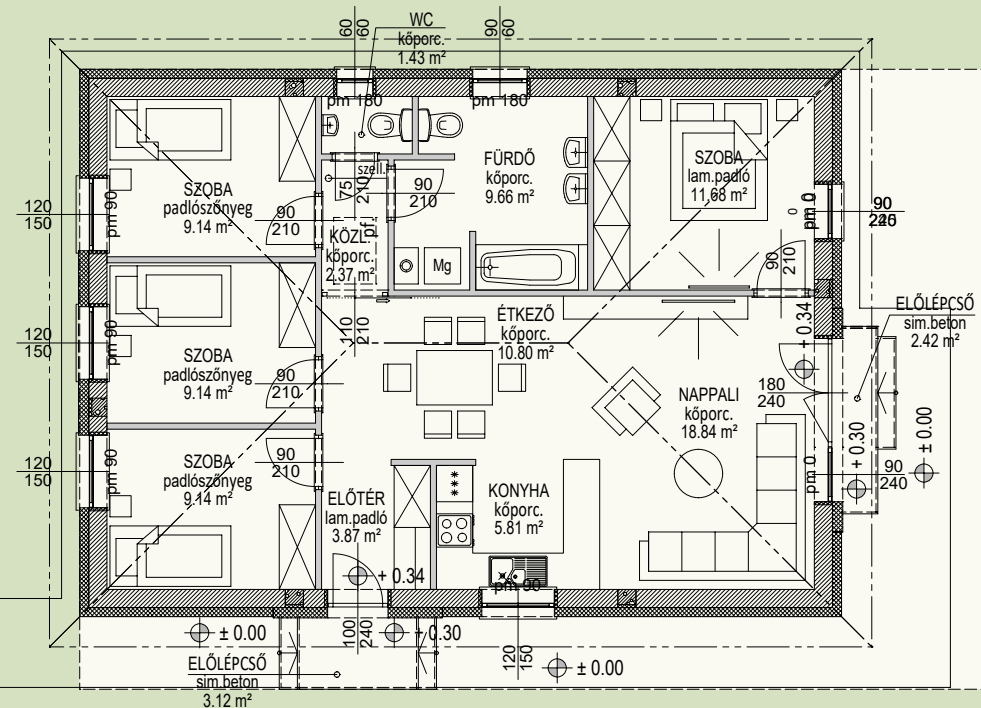

5.00 12.60 6.40 3.00 16.90 6.10  
5.00 19.00 23.25 2.75

Szomszédos telekhatár

Szomszédos telekhatár

Utcai telekhatár

Netto: 91.87 m<sup>2</sup>  
Telekrész: 432 m<sup>2</sup>

Hrsz.: 11622/548

Haszn. megosztás határ

Netto: 102.66 m<sup>2</sup>  
Telekrész: 468 m<sup>2</sup>

Szomszédos telekhatár

Utcai telekhatár

A.

B.